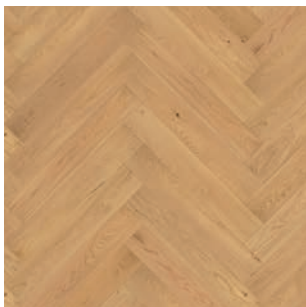

PODLAHY DŘEVĚNÉ TŘÍVRSTVÉ

FLOOR!T®

THE WOODEN FLOOR

CASTLE HERRINGBONE

FORMÁT: 14 x 130 x 725 mm

VELMI LEHKÝ KARTÁČ

OXIDATIVNÍ OLEJ, BÍLÝ OXIDATIVNÍ OLEJ,

MATNÝ LAK

Dub Natur
oxidativní olej

Dub Natur
bílý oxidativní olej

Dub Natur
matný lak

3 POVRCHY

Oxidativní olej,
bílý oxidativní olej
a matný lak

SCHODOVÉ HRANY PRO KAŽDOU PODLAHU

Do 4 týdnů k dodání schodové
hrany vyrobené z dlouhých
podlahových lamel stejného
třídění a barvy